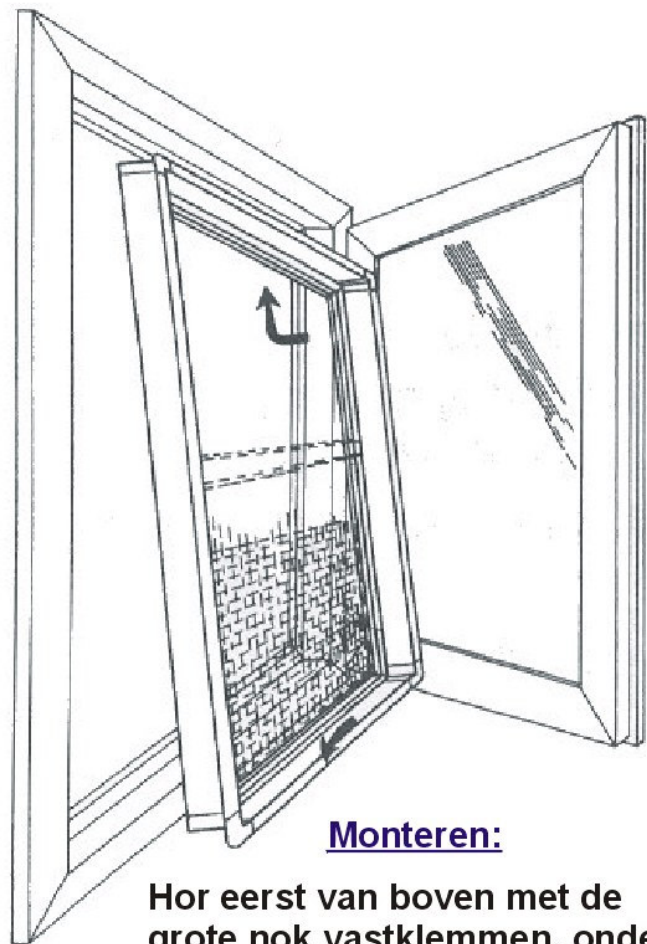

Monteren:

Hor eerst van boven met de grote nok vastklemmen, onder iets doorbuigen en onderste kleine nok vastklemmen: