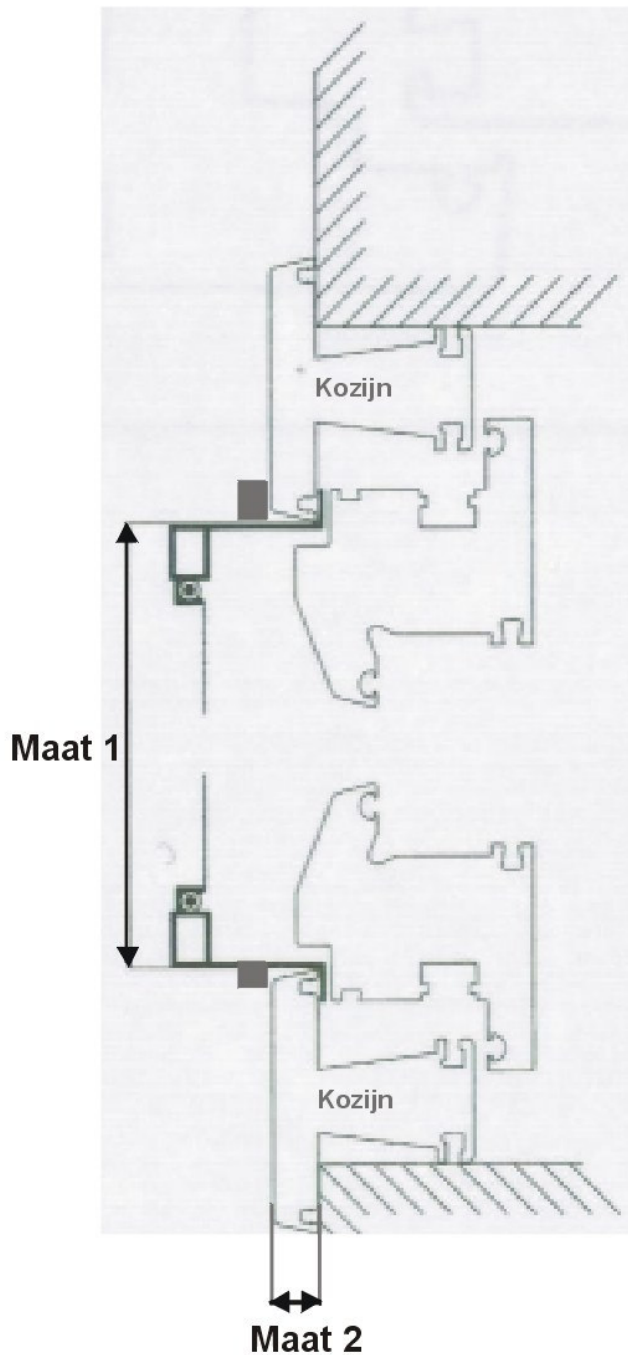

Inzethor: Maatvoering detail bij Vlak Profiel

Maat opnemen

Maat 1: De uiterste lichtmaat, dwz de kleinste opening van het kozijn HxB

Maat 2: De dikte van de "aanslag" incl het rubber. Hier vallen de nokken achter

Bestellen / Prijsopgave

Op onze internet pagina: www.zkkf.nl vind u een formulier om een bestelling op door te geven of een prijsaanvraag te doen.

Horprofiel

Aluminium softline horprofiel 34mm

Verkrijgbaar in kleuren: RAL 9001

RAL 5011

RAL 6001

Blank alu

Op aanvraag andere kleuren

Monteren:

Hor eerst van boven met de grote nok vastklemmen, onder iets doorbuigen en onderste kleine nok vastklemmen: