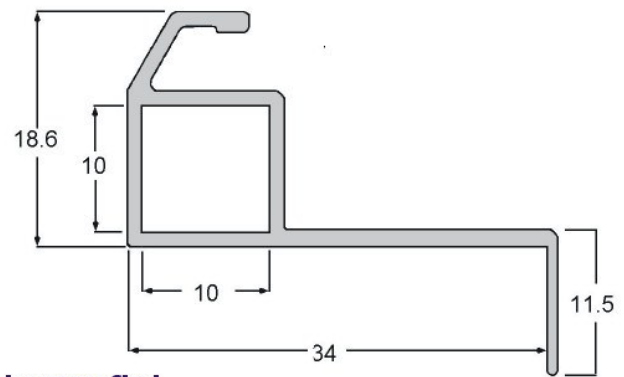

Inzethor: Maatvoering detail bij Vlak Profiel

Maat opnemen

Maat 1: De uiterste lichtmaat, dwz de kleinste opening van het kozijn HxB

Maat 2: De dikte van de "aanslag" incl het rubber. Hier vallen de nokken achter

Bestellen / Prijsopgave

Op onze internet pagina: www.zkkf.nl vind u een formulier om een bestelling op door te geven of een prijsaanvraag te doen.

Horprofiel

Aluminium softline horprofiel 34mm

Verkrijgbaar in kleuren: RAL 9001