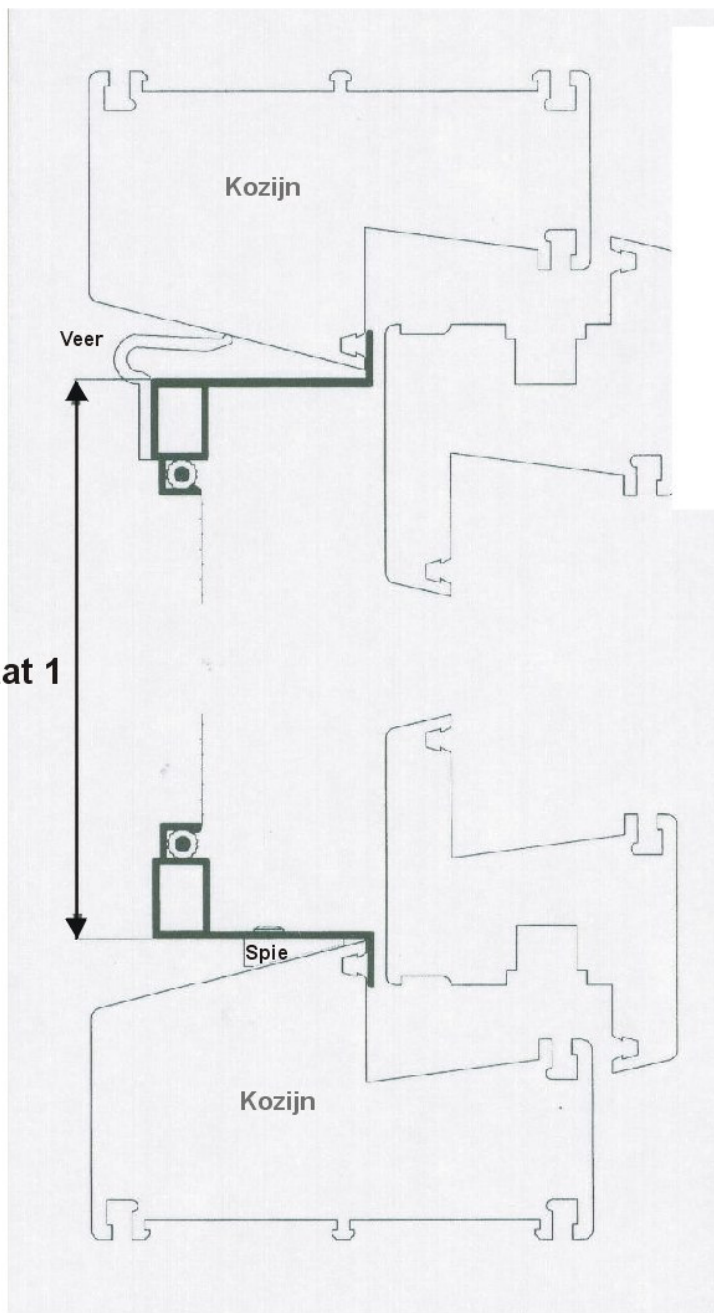

# Inzethor: Maatvoering detail bij Verdiept Profiel

**Aluminium softline horprofiel 34mm**

**Verkrijgbaar in kleuren: RAL 9001**

**RAL 5011**

**RAL 6001**

**Blank alu**

Op aanvraag andere kleuren

## Maat opnemen

**Maat 1: De uiterste lichtmaat, dwz de kleinste opening t van het kozijn HxB**

## Monteren:

**Hor van onder inzetten op de spie, daarna de bovenkant van de hor naar buiten drukken zodat de veer vastklemt**