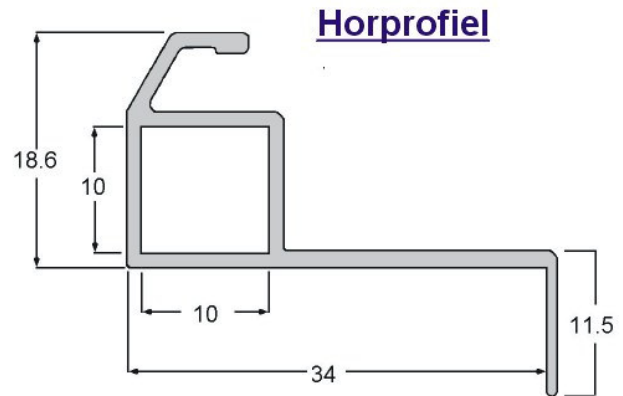

# Inzethor: Maatvoering detail bij Verdiept Profiel

**Aluminium softline horprofiel 34mm**

**Verkrijgbaar in kleuren: RAL 9001**

**RAL 5011**

**RAL 6001**

**Blank alu**

Op aanvraag andere kleuren

## Maat opnemen

**Maat 1: De uiterste lichtmaat, dwz de kleinste opening t van het kozijn HxB**

## Monteren:

**Hor van onder inzetten op de spie, daarna de bovenkant van de hor naar buiten drukken zodat de veer vastklemt**