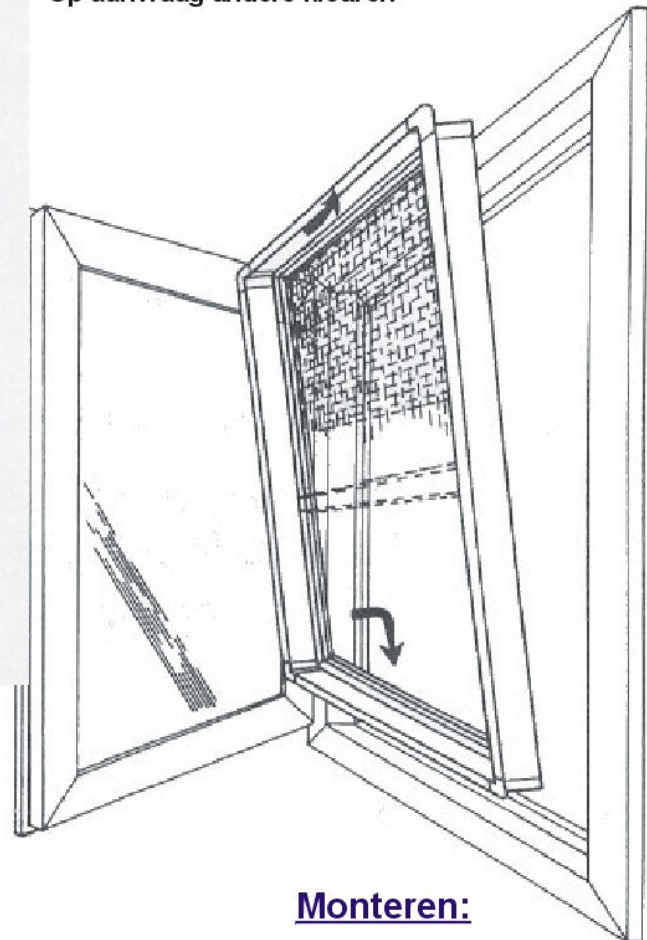

# Inzethor: Maatvoering detail bij Verdiept Profiel

**Aluminium softline horprofiel 34mm**

**Verkrijgbaar in kleuren: RAL 9001**

**RAL 5011**

**RAL 6001**

**Blank alu**

Op aanvraag andere kleuren

## Maat opnemen

**Maat 1: De uiterste lichtmaat, dwz de kleinste opening t van het kozijn HxB**

## Monteren:

**Hor van onder inzetten op de spie, daarna de bovenkant van de hor naar buiten drukken zodat de veer vastklemt**