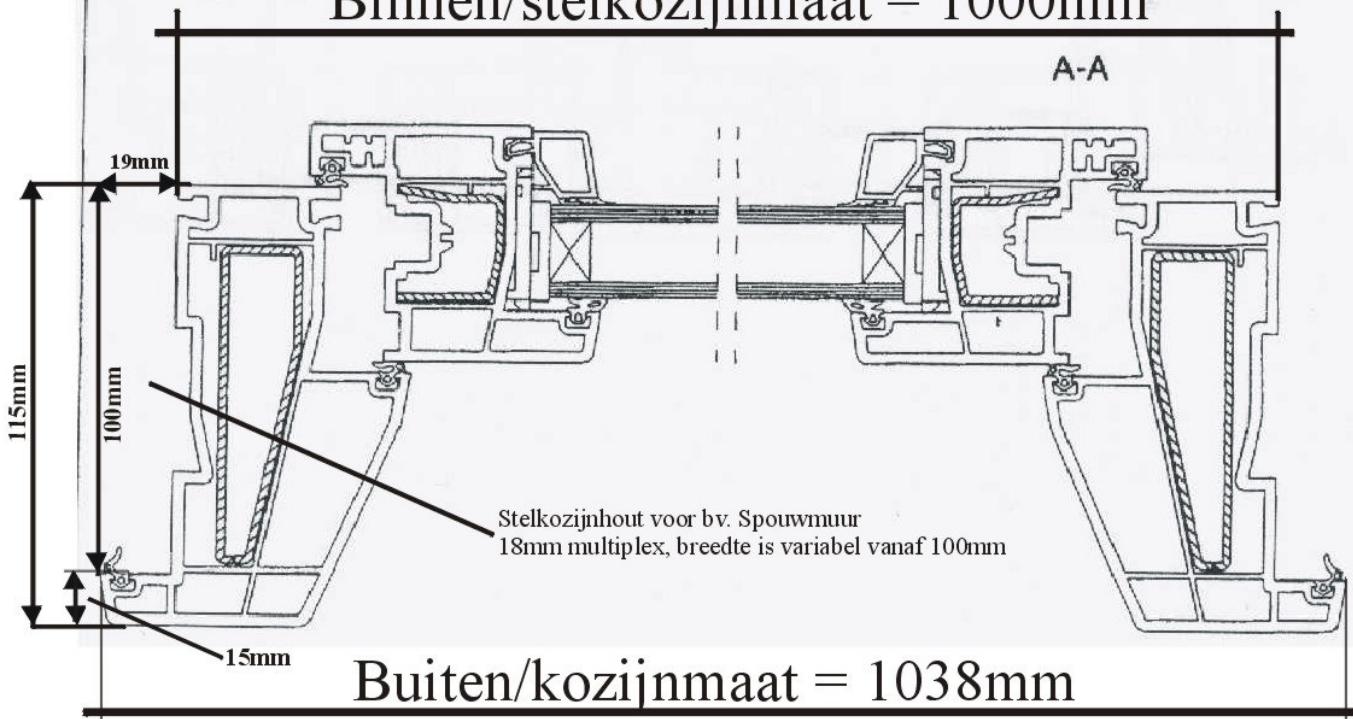

Zwetsloot Kunststof Kozijnen Fabriek

Verschil Binnenmaat en Buitenmaat

Van belang bij bv stelkozijnen, intreksysteem of dakkapel

Bij aanvraag of bestelling duidelijk aangeven welke maat is opgegeven, indien niet vermeld automatisch buiten/kozijnmaat

Binnen/stelkozijnmaat = 1000mm

Buiten/kozijnmaat = 1038mm