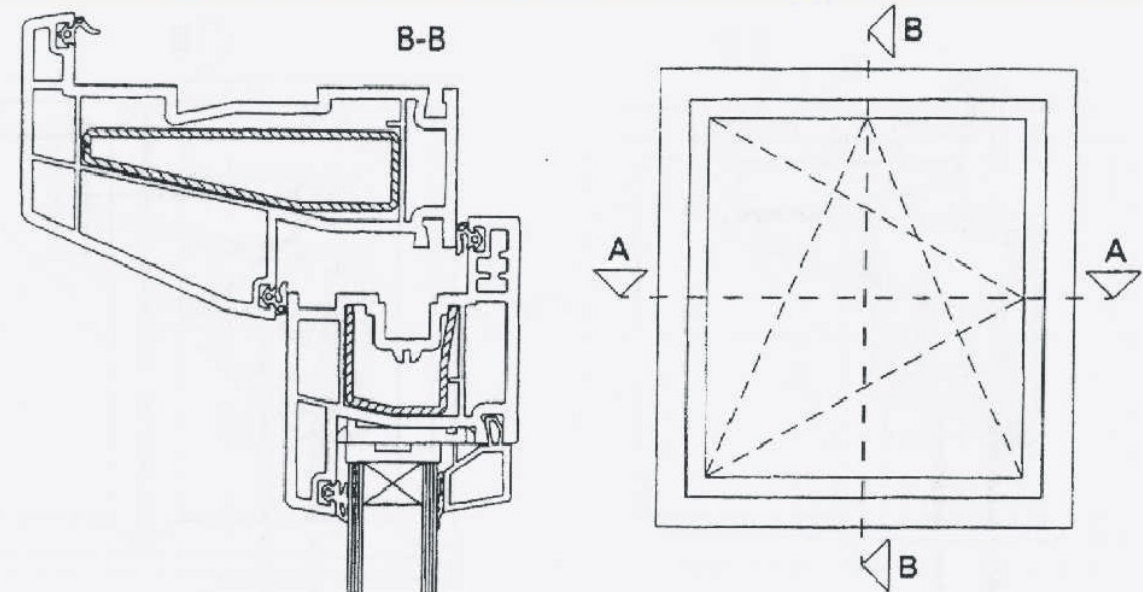

Zwetsloot Kunststof Kozijnen Fabriek

Verschil Binnenmaat en Buitenmaat

Van belang bij bv stelkozijnen, intreksysteem of dakkapel

Bij aanvraag of bestelling duidelijk aangeven welke maat is opgegeven, indien niet vermeld automatisch buiten/kozijnmaat

Binnen/stelkozijnmaat = 1000mm

Buiten/kozijnmaat = 1038mm