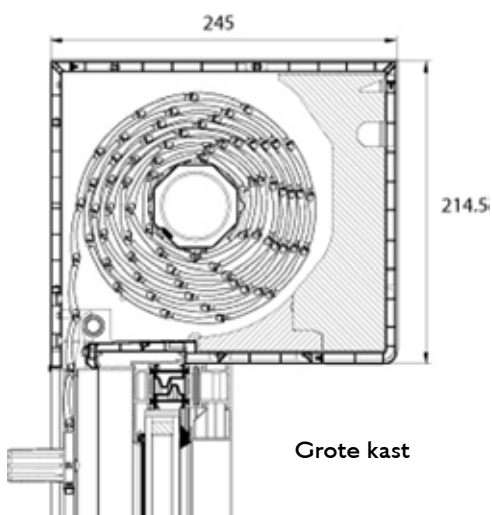

De voordelen van opbouwrolluiken :

- Eenvoudige, stabiele montage samen met raam, volledig tochtvrij
- Tijd- en plaatsbesparend = kostenbesparend
- Volledig wind- en waterdicht
- Geen binnenafwerking nodig
- Minder kans op beschadigingen
- Extra akoestische demping
- Voorplaat en geleiders mogelijk in aluminium
- In de massa gekleurd, gemoffeld in elke RAL-kleur, natgelakt of bekleefd met folie
- Verschillende bedieningsmogelijkheden