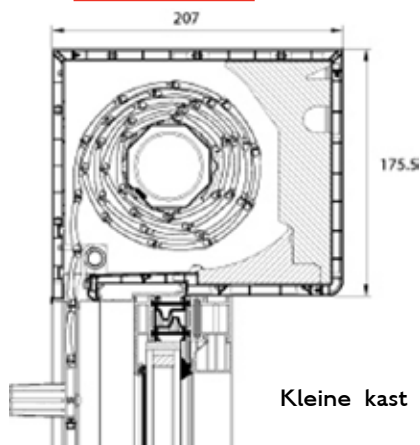

De voordelen van opbouwrolluiken :

- Eenvoudige, stabiele montage samen met raam, volledig tochtvrij
- Tijd- en plaatsbesparend = kostenbesparend
- Volledig wind- en waterdicht
- Geen binnenafwerking nodig
- Minder kans op beschadigingen
- Extra akoestische demping
- Voorplaat en geleiders mogelijk in aluminium
- In de massa gekleurd, gemoffeld in elke RAL-kleur, natgelakt of bekleefd met folie
- Verschillende bedieningsmogelijkheden