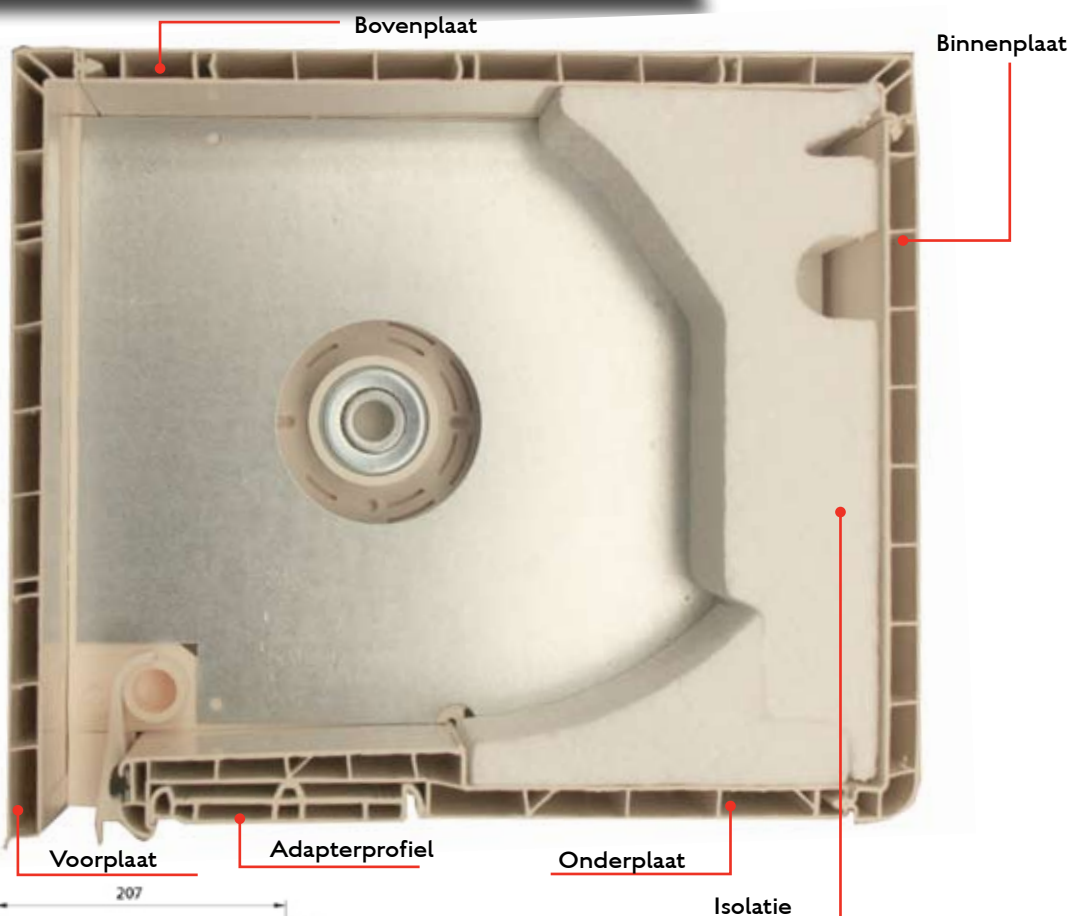

TECHNISCH

De voordelen van opbouwrolluiken :

- Eenvoudige, stabiele montage samen met raam, volledig tochtvrij
- Tijd- en plaatsbesparend = kostenbesparend
- Volledig wind- en waterdicht
- Geen binnenafwerking nodig
- Minder kans op beschadigingen
- Extra akoestische demping
- Voorplaat en geleiders mogelijk in aluminium
- In de massa gekleurd, gemoffeld in elke RAL-kleur, natgelakt of bekleefd met folie
- Verschillende bedieningsmogelijkheden