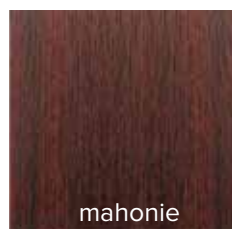

Basic:

Naast de witte standaard kleur (Europees wit: RAL ±9016) bieden wij u een basismateriaal in een lichte crème kleur (crème glad RAL ±9001).

Houtnerf en kleuren:

Traditionele kleuren en een 'hout-look' biedt Profialis met profielen die voorzien zijn van een houtnerfrelief.

Color-line:

Als je liever zelf je kleur kiest, dan is Color-line de ideale oplossing.

Kleurtinten

zuiver wit
(±RAL 9010)

crème glad
(±RAL 9001)

agaatgrijs
(±RAL 7038)

betongrijs
(±RAL 7023)

zilvergrijs
(±RAL 7001)

kwartsgrijs
(±RAL 7039)

antracietgrijs
(±RAL 7016)

antracietgrijs gegranuleerd
(±RAL 7016)

staalblauw
(±RAL 5011)

monumentenblauw
(±RAL 5004)

dennengroen
(±RAL 6009)

monumentengroen

wijnrood
(±RAL 3005)

Houtnerven

noteboom

kerselaar

mahonie

zwartbruin

donkere eik

gouden eik

S 3000 NL.